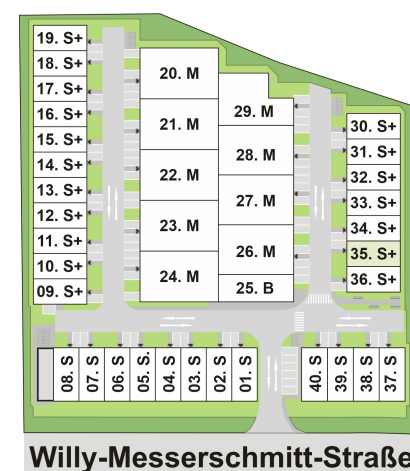

**Grundriss
 Halle 35. S+**

OG Mezzanine

Maßangaben sind ca.-Maße und erheben, wie der Plan selbst, keinen Anspruch auf Vollständigkeit und Richtigkeit.
 Änderungen können sich aufgrund von Planungsänderungen oder behördlichen Auflagen ergeben.

Willy-Messerschmitt-Straße