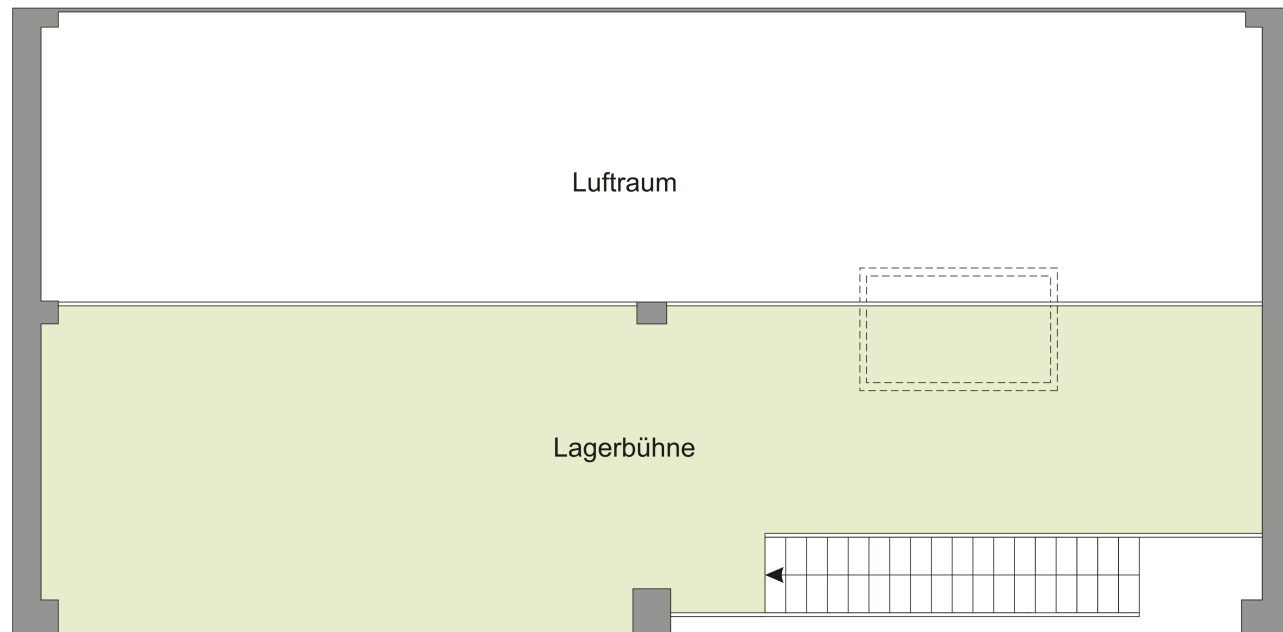

**Grundriss
 Halle 34. S+**

OG Mezzanine

Maßangaben sind ca.-Maße und erheben, wie der Plan selbst, keinen Anspruch auf Vollständigkeit und Richtigkeit.
 Änderungen können sich aufgrund von Planungsänderungen oder behördlichen Auflagen ergeben.

Willy-Messerschmitt-Straße