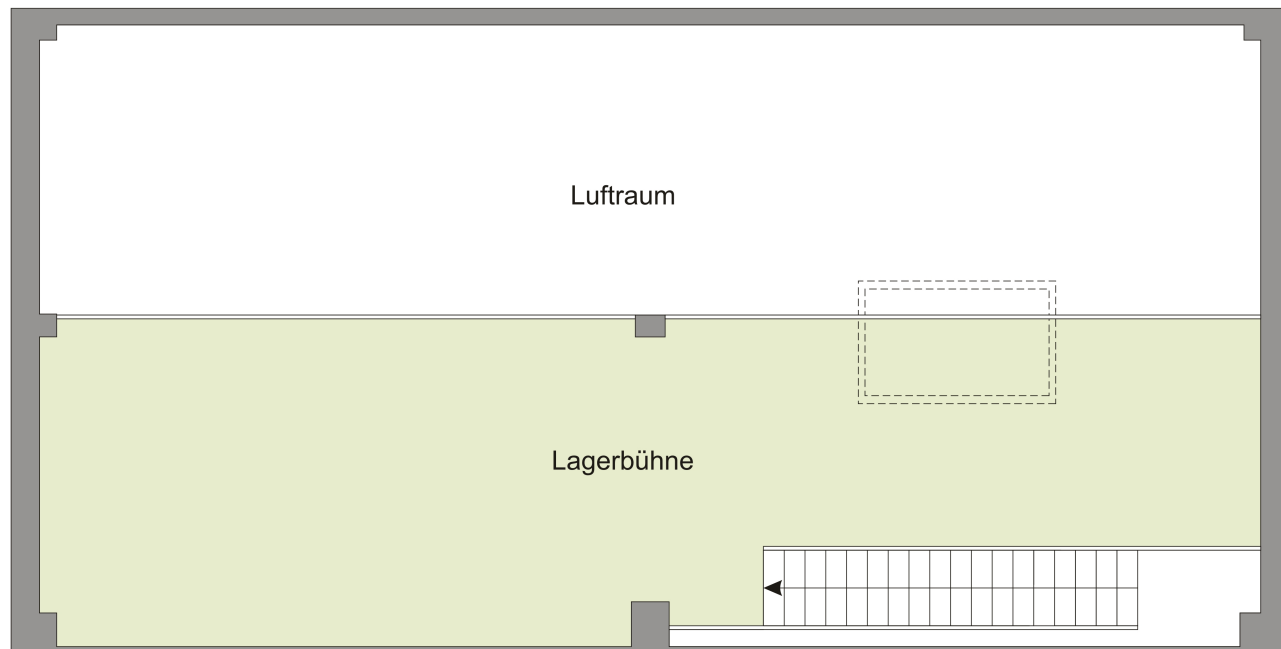

**Grundriss
 Halle 30. S+**

OG Mezzanine

Maßangaben sind ca.-Maße und erheben, wie der Plan selbst, keinen Anspruch auf Vollständigkeit und Richtigkeit.
 Änderungen können sich aufgrund von Planungsänderungen oder behördlichen Auflagen ergeben.

Willy-Messerschmitt-Straße