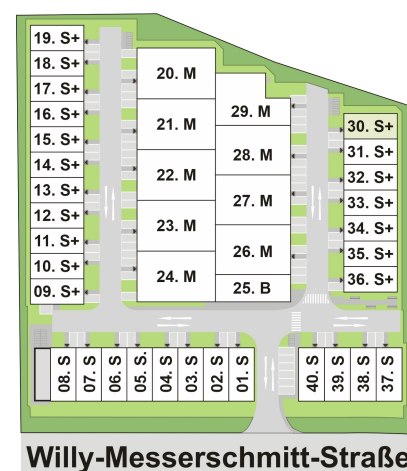

**Grundriss
 Halle 30. S+**

OG Mezzanine

Maßangaben sind ca.-Maße und erheben, wie der Plan selbst, keinen Anspruch auf Vollständigkeit und Richtigkeit.
 Änderungen können sich aufgrund von Planungsänderungen oder behördlichen Auflagen ergeben.

Willy-Messerschmitt-Straße