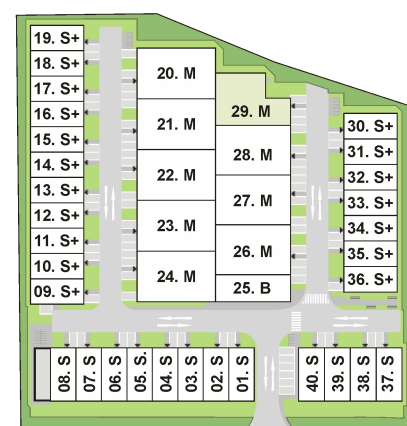

**Grundriss
 Halle 29. M**

OG Mezzanine

Maßangaben sind ca.-Maße und erheben, wie der Plan selbst, keinen Anspruch auf Vollständigkeit und Richtigkeit.
 Änderungen können sich aufgrund von Planungsänderungen oder behördlichen Auflagen ergeben.

Willy-Messerschmitt-Straße