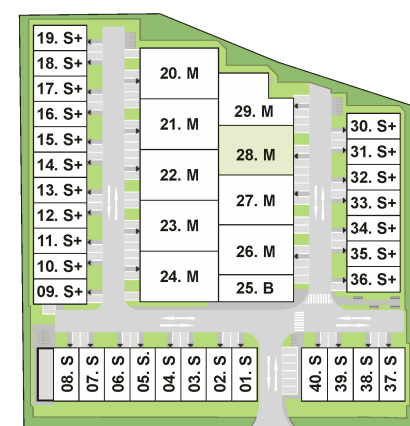

**Grundriss
 Halle 28. M**

OG Mezzanine

0 1 5

Maßangaben sind ca.-Maße und erheben, wie der Plan selbst, keinen Anspruch auf Vollständigkeit und Richtigkeit.
 Änderungen können sich aufgrund von Planungsänderungen oder behördlichen Auflagen ergeben.

Willy-Messerschmitt-Straße