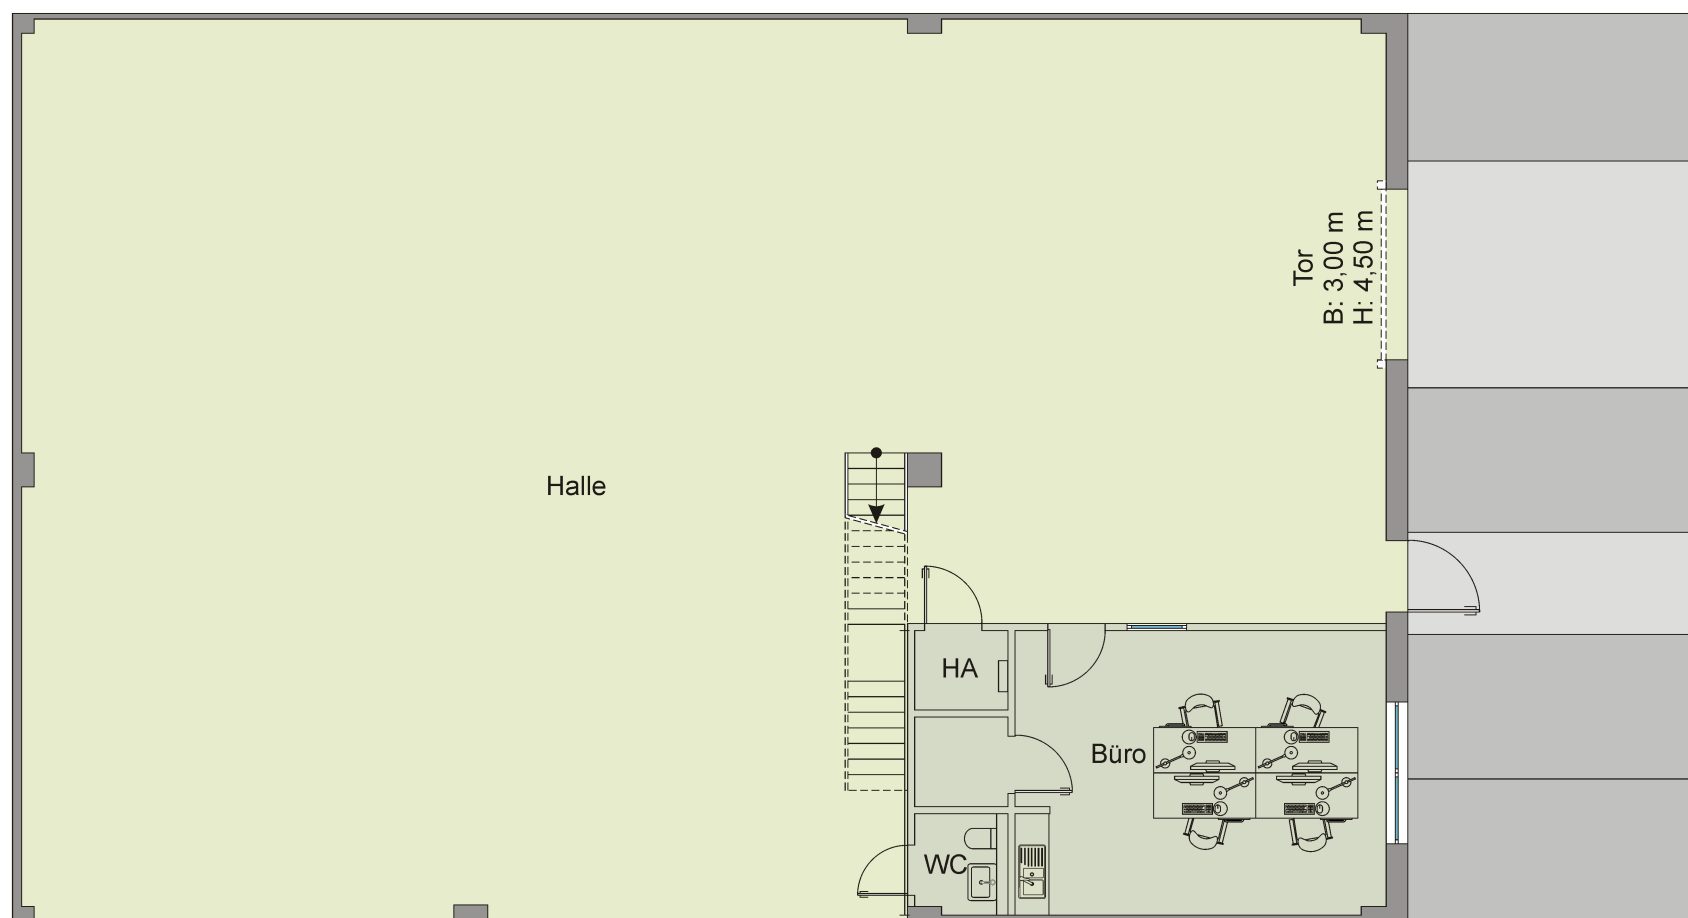

**Grundriss
 Halle 28. M**

OG Mezzanine

0 1 5

Maßangaben sind ca.-Maße und erheben, wie der Plan selbst, keinen Anspruch auf Vollständigkeit und Richtigkeit.
 Änderungen können sich aufgrund von Planungsänderungen oder behördlichen Auflagen ergeben.

Willy-Messerschmitt-Straße