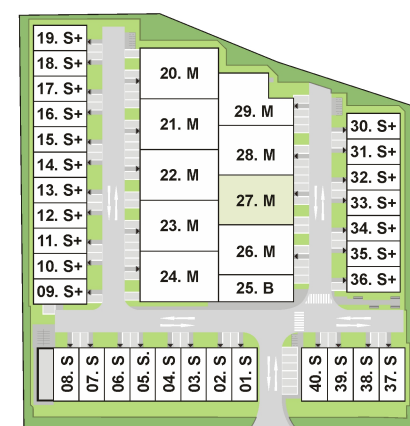

**Grundriss
 Halle 27. M**

OG Mezzanine

Maßangaben sind ca.-Maße und erheben, wie der Plan selbst, keinen Anspruch auf Vollständigkeit und Richtigkeit.
 Änderungen können sich aufgrund von Planungsänderungen oder behördlichen Auflagen ergeben.

Willy-Messerschmitt-Straße