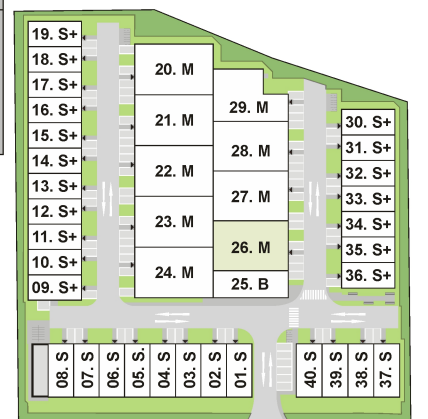

**Grundriss
 Halle 26. M**

OG Mezzanine

0 1 5

Maßangaben sind ca.-Maße und erheben, wie der Plan selbst, keinen Anspruch auf Vollständigkeit und Richtigkeit.
 Änderungen können sich aufgrund von Planungsänderungen oder behördlichen Auflagen ergeben.

Willy-Messerschmitt-Straße