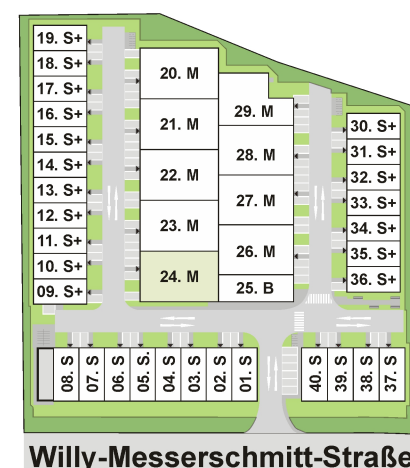

**Grundriss
 Halle 24. M**

OG Mezzanine

Maßangaben sind ca.-Maße und erheben, wie der Plan selbst, keinen Anspruch auf Vollständigkeit und Richtigkeit.
 Änderungen können sich aufgrund von Planungsänderungen oder behördlichen Auflagen ergeben.

Willy-Messerschmitt-Straße