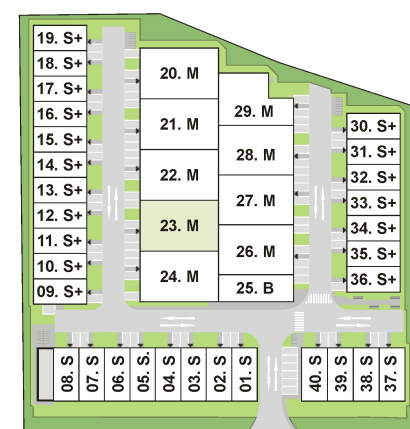

**Grundriss
 Halle 23. M**

OG Mezzanine

Maßangaben sind ca.-Maße und erheben, wie der Plan selbst, keinen Anspruch auf Vollständigkeit und Richtigkeit.
 Änderungen können sich aufgrund von Planungsänderungen oder behördlichen Auflagen ergeben.

Willy-Messerschmitt-Straße