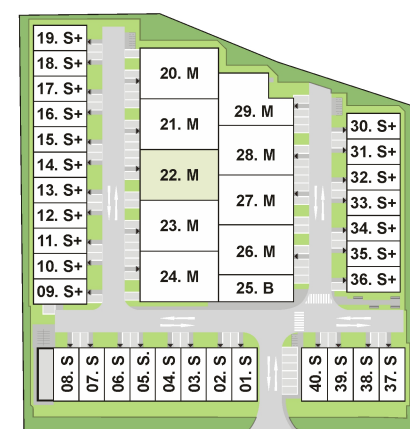

**Grundriss
 Halle 22. M**

OG Mezzanine

Maßangaben sind ca.-Maße und erheben, wie der Plan selbst, keinen Anspruch auf Vollständigkeit und Richtigkeit.
 Änderungen können sich aufgrund von Planungsänderungen oder behördlichen Auflagen ergeben.

Willy-Messerschmitt-Straße