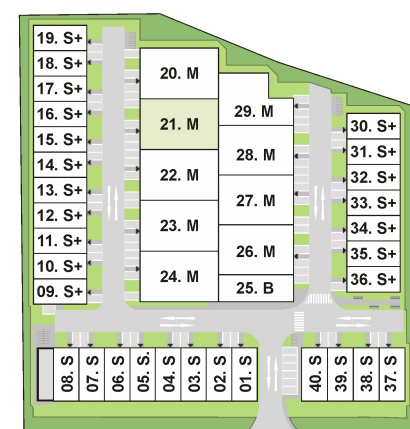

**Grundriss
 Halle 21. M**

OG Mezzanine

Maßangaben sind ca.-Maße und erheben, wie der Plan selbst, keinen Anspruch auf Vollständigkeit und Richtigkeit.
 Änderungen können sich aufgrund von Planungsänderungen oder behördlichen Auflagen ergeben.

Willy-Messerschmitt-Straße