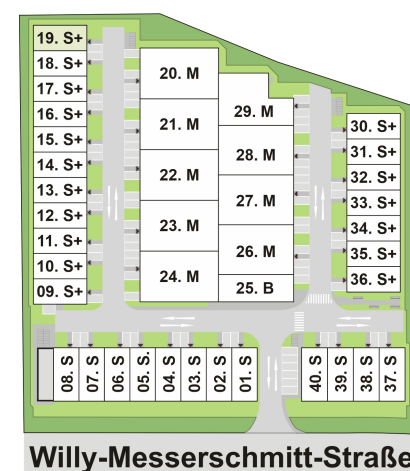

**Grundriss
 Halle 19. S+**

OG Mezzanine

Maßangaben sind ca.-Maße und erheben, wie der Plan selbst, keinen Anspruch auf Vollständigkeit und Richtigkeit.
 Änderungen können sich aufgrund von Planungsänderungen oder behördlichen Auflagen ergeben.

Willy-Messerschmitt-Straße