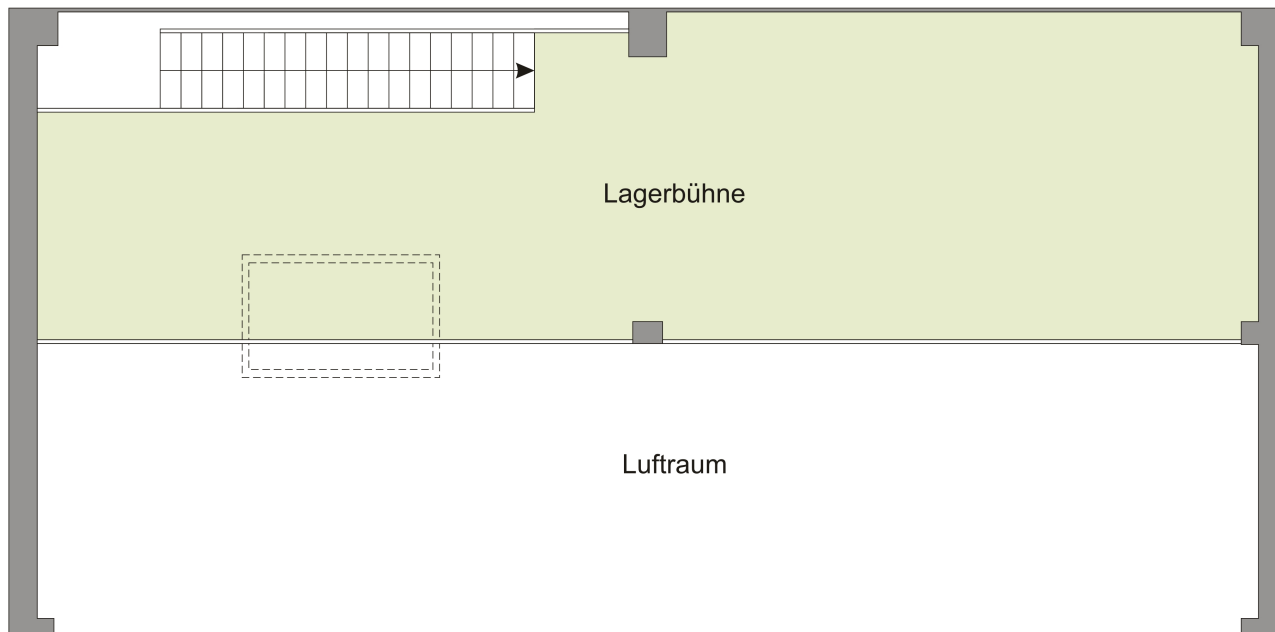

**Grundriss
 Halle 18. S+**

OG Mezzanine

Maßangaben sind ca.-Maße und erheben, wie der Plan selbst, keinen Anspruch auf Vollständigkeit und Richtigkeit.
 Änderungen können sich aufgrund von Planungsänderungen oder behördlichen Auflagen ergeben.

Willy-Messerschmitt-Straße