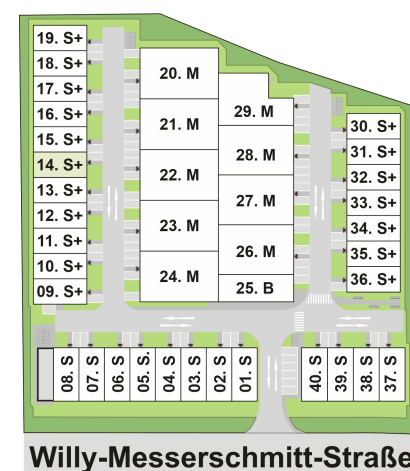

**Grundriss
 Halle 14. S+**

OG Mezzanine

Maßangaben sind ca.-Maße und erheben, wie der Plan selbst, keinen Anspruch auf Vollständigkeit und Richtigkeit.
 Änderungen können sich aufgrund von Planungsänderungen oder behördlichen Auflagen ergeben.

Willy-Messerschmitt-Straße