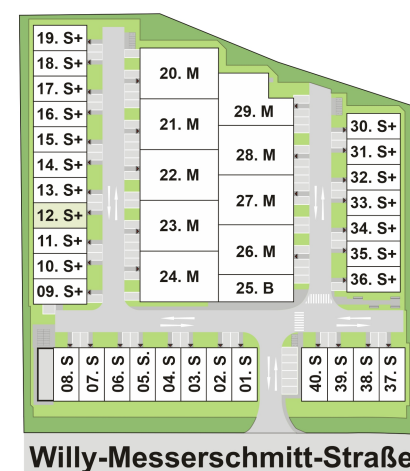

**Grundriss
 Halle 12. S+**

OG Mezzanine

Maßangaben sind ca.-Maße und erheben, wie der Plan selbst, keinen Anspruch auf Vollständigkeit und Richtigkeit.
 Änderungen können sich aufgrund von Planungsänderungen oder behördlichen Auflagen ergeben.

Willy-Messerschmitt-Straße