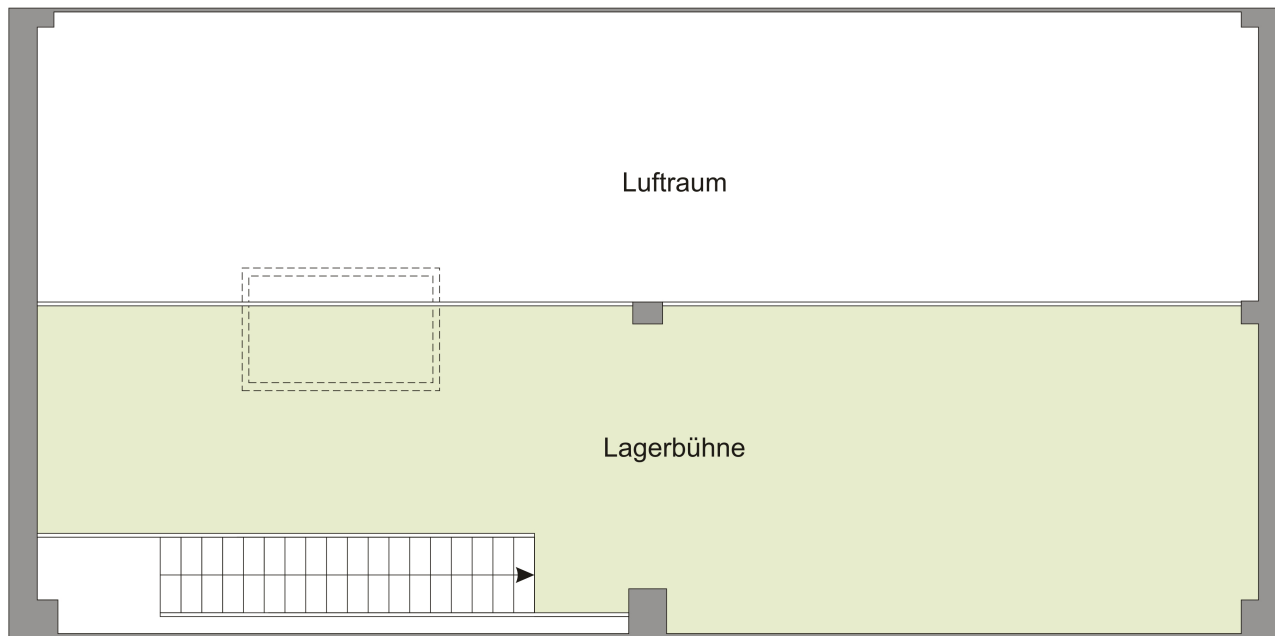

**Grundriss
 Halle 11. S+**

OG Mezzanine

16,90 m

Maßangaben sind ca.-Maße und erheben, wie der Plan selbst, keinen Anspruch auf Vollständigkeit und Richtigkeit.
 Änderungen können sich aufgrund von Planungsänderungen oder behördlichen Auflagen ergeben.

Willy-Messerschmitt-Straße