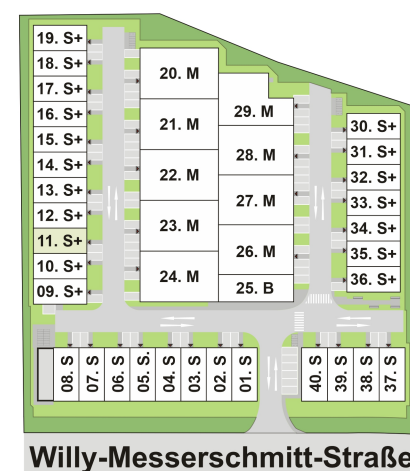

**Grundriss
 Halle 11. S+**

OG Mezzanine

16,90 m

Maßangaben sind ca.-Maße und erheben, wie der Plan selbst, keinen Anspruch auf Vollständigkeit und Richtigkeit.
 Änderungen können sich aufgrund von Planungsänderungen oder behördlichen Auflagen ergeben.

Willy-Messerschmitt-Straße