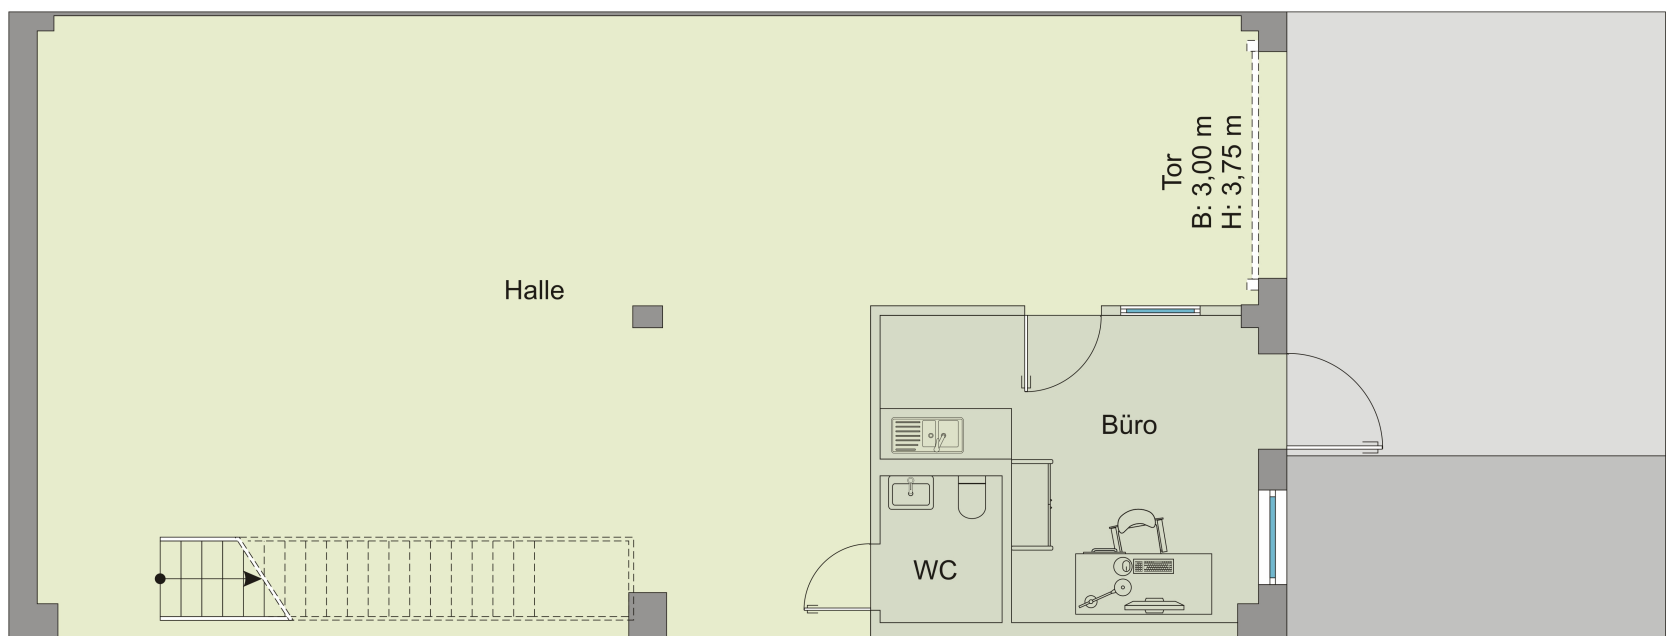

**Grundriss
 Halle 11. S+**

OG Mezzanine

16,90 m

Maßangaben sind ca.-Maße und erheben, wie der Plan selbst, keinen Anspruch auf Vollständigkeit und Richtigkeit.
 Änderungen können sich aufgrund von Planungsänderungen oder behördlichen Auflagen ergeben.

Willy-Messerschmitt-Straße