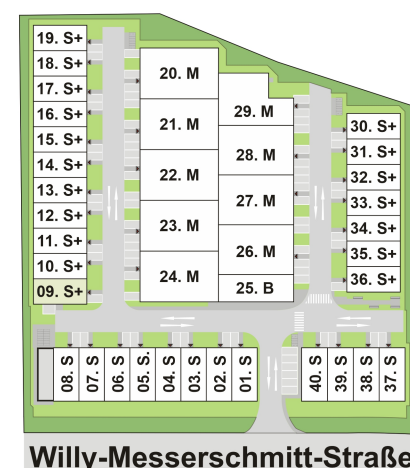

**Grundriss
 Halle 09. S+**

OG Mezzanine

Maßangaben sind ca.-Maße und erheben, wie der Plan selbst, keinen Anspruch auf Vollständigkeit und Richtigkeit.
 Änderungen können sich aufgrund von Planungsänderungen oder behördlichen Auflagen ergeben.

Willy-Messerschmitt-Straße